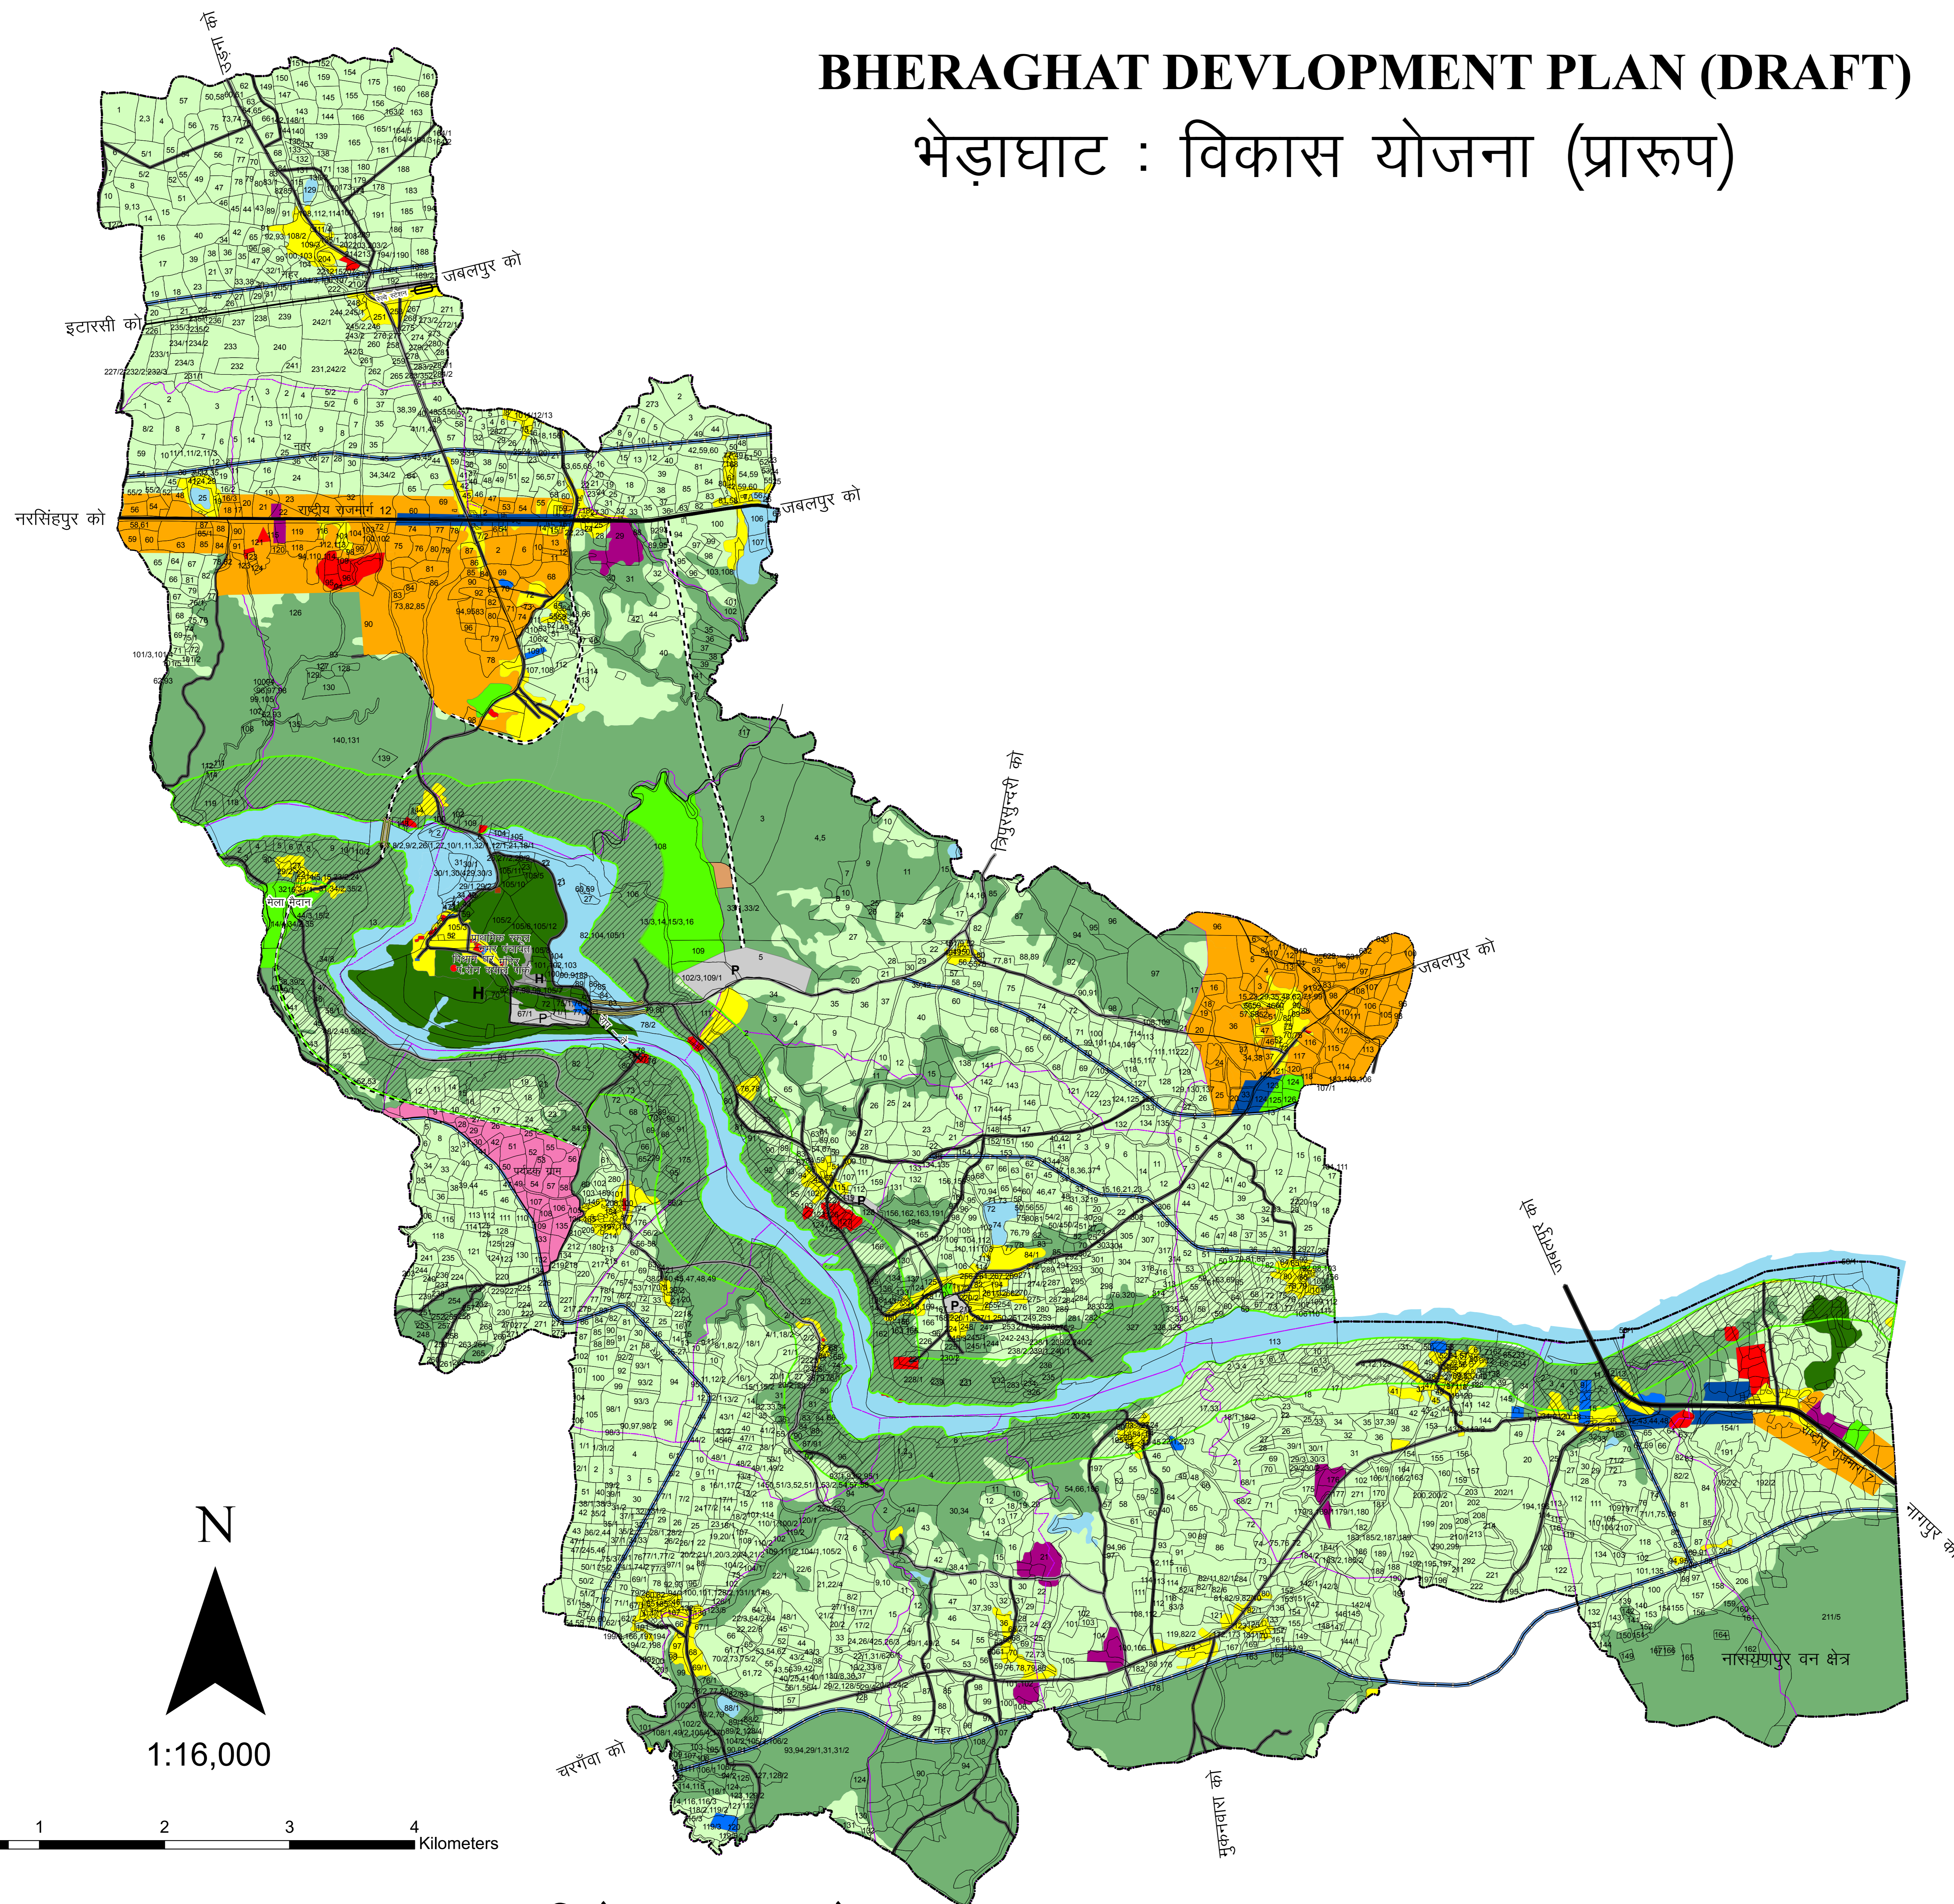

# BHERAGHAT DEVELOPMENT PLAN (DRAFT)

## भेड़ाघाट : विकास योजना (प्रारूप)

### संकेतक

	वर्तमान	प्रस्तावित
आवासीय		
वाणिज्यिक		
औद्योगिक		
सार्वजनिक एवं अर्ध सार्वजनिक		
सार्वजनिक सेवायें एवं सुविधायें		
आमोद प्रमोद		
उद्यान		
मेला मैदान		
यातायात एवं परिवहन		
वाहन विराम स्थल		
मार्ग		
ब्रिज		
बस स्थानक		
रेल्वे लाईन		
रेल्वे स्टेशन		
हेलीपेड		
कृषि		
नदी/नाले/तालाब		
नहर		
वन क्षेत्र		
वृक्षारोपण		
निवेश क्षेत्र सीमा		
ग्राम क्षेत्र सीमा		