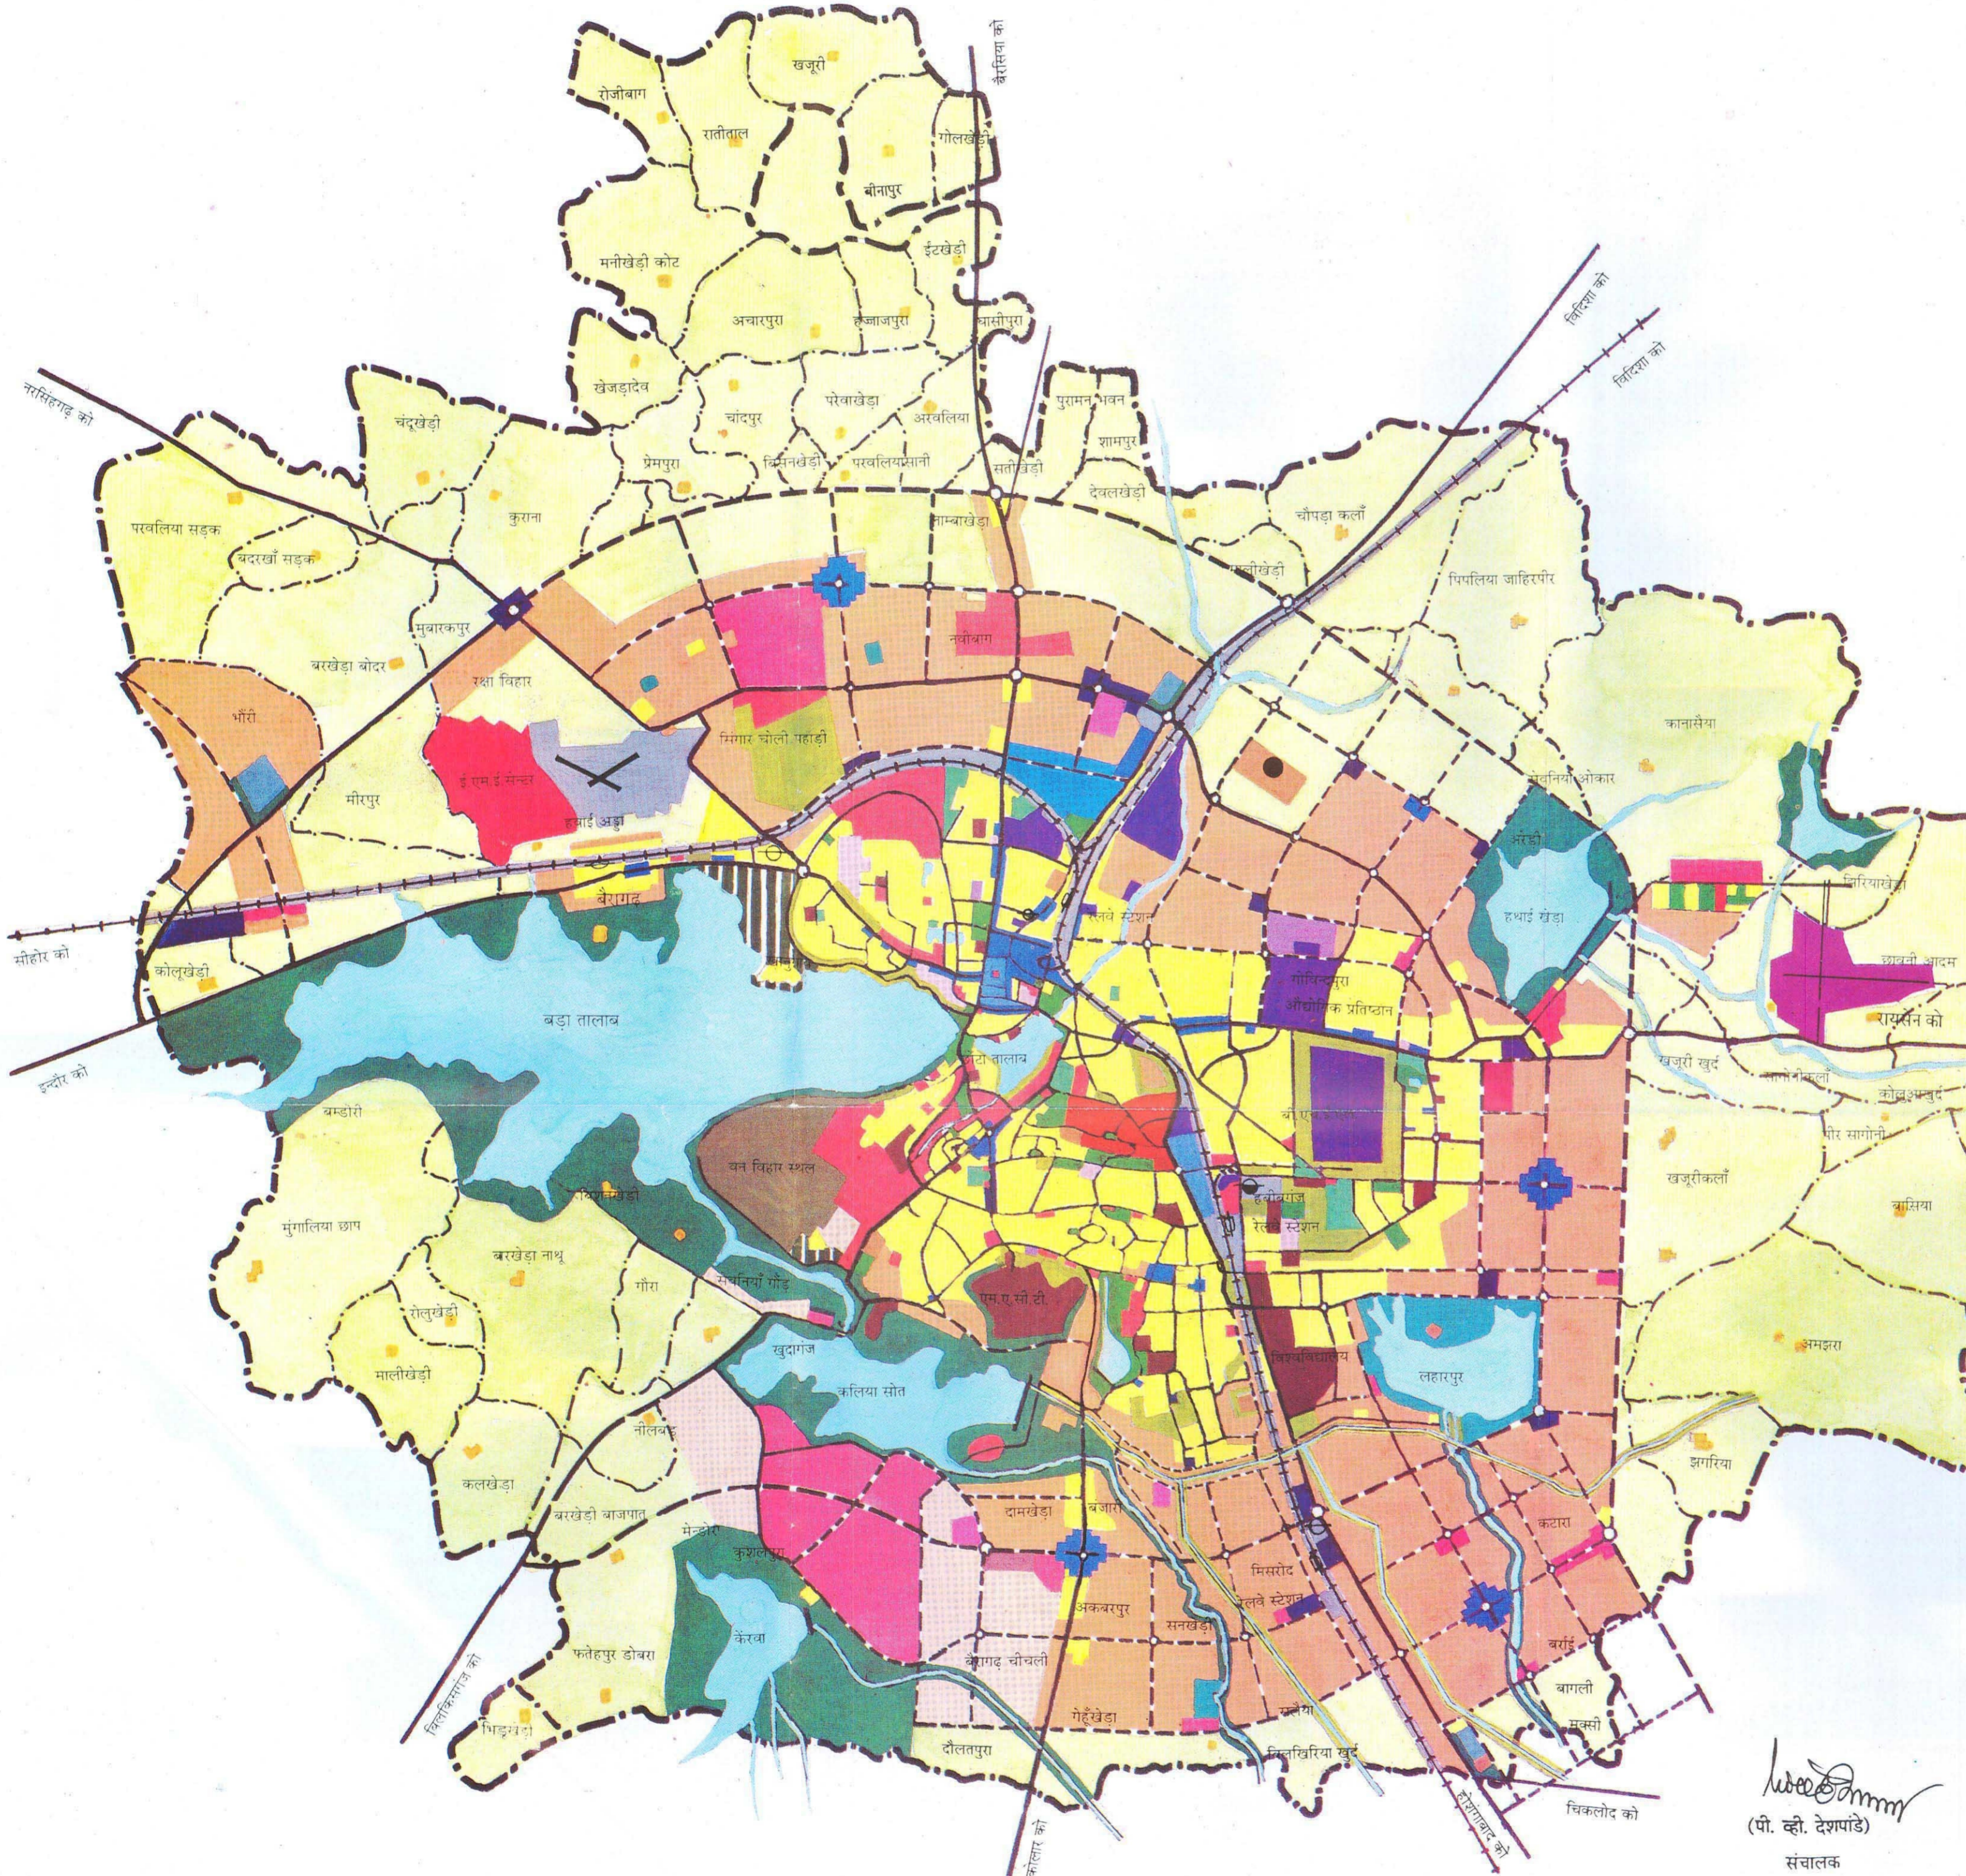

Bhopal 2005
Development Plan

भोपाल २००५
विकास योजना

- Legend**
- Residential**
- General
 - Low Density (10 D/Hect.)
- Commercial**
- City Centres
 - Sub-City Centres
 - General Commercial Including Business And Service Establishment
 - Whole Sale Market/Mandi
 - Warehousing
 - Cold Storage
 - Oil Depot
- Industrial**
- Light and Service Industries
 - Industrial Estate And Major Industrial Establishment
 - Obnoxious Industries
- Public And Semi-Public Uses**
- Administrative Complex
 - Other Administrative Establishment/ Institute
 - Education (Regional And City Level)
 - Health (Regional And City Level)
 - Central Exhibition Ground
- Transportation**
- Airport
 - Railway Station
 - Railway Line
 - Inter State/Regional Bus Stand
 - Transport Nagar
- Recreation**
- City Park
 - Lake Front
 - Play Fields/Studio/ Regional Parks
 - Botanical Garden
 - City Forest/Afforestation
 - Zoological Park
- Agricultural**
- Green Belts/Agriculture
 - Rural Zone
 - Lake
 - River/Nallaha/Canal
- Public Utilities And Facilities**

- प्रस्तावित भूमि उपयोग**
- Existing वर्तमान**
- Proposed प्रस्तावित**
- संकेत**
- आवासीय**
- सामान्य
 - निम्न घनत्व (10 आवास प्रति हेक्टर)
- वाणिज्यिक**
- नगरीय केन्द्र
 - उपनगरीय केन्द्र
 - सामान्य वाणिज्यिक व्यवसाय एवं सेवा संस्थान सहित
 - शोक बाजार/मंडी
 - भंडारण
 - शीत भंडारण
 - तेल भंडारण
- औद्योगिक**
- हल्के तथा सेवा उद्योग
 - औद्योगिक क्षेत्र और वृहद औद्योगिक प्रतिष्ठान
 - प्रदूषणकारी उद्योग
- सार्वजनिक एवं अर्धसार्वजनिक**
- प्रशासकीय परिसर
 - अन्य प्रशासकीय प्रतिष्ठान/संस्थान
 - शिक्षा (क्षेत्रीय एवं नगर स्तरीय)
 - स्वास्थ्य (क्षेत्रीय एवं नगर स्तरीय)
 - केन्द्रीय प्रदर्शनी स्थल
- यातायात**
- विमान तल
 - रेल्वे स्टेशन
 - रेल्वे लाईन
 - अन्तरराज्यीय क्षेत्रीय बस स्थानक
 - यातायात नगर
- आमोद प्रमोद**
- नगर उद्यान
 - लेक फ्रन्ट
 - खेल मैदान/स्टेडियम
 - क्षेत्रीय उद्यान
 - वनस्पति उद्यान
 - नगर वन/वृक्षारोपण
 - वनविहार स्थल
- कृषि**
- हरित क्षेत्र/कृषि क्षेत्र
 - ग्रामीण प्रक्षेत्र
 - तालाब
 - नदियाँ/नाले/नहर
- सार्वजनिक सेवाएं एवं सुविधाएं**